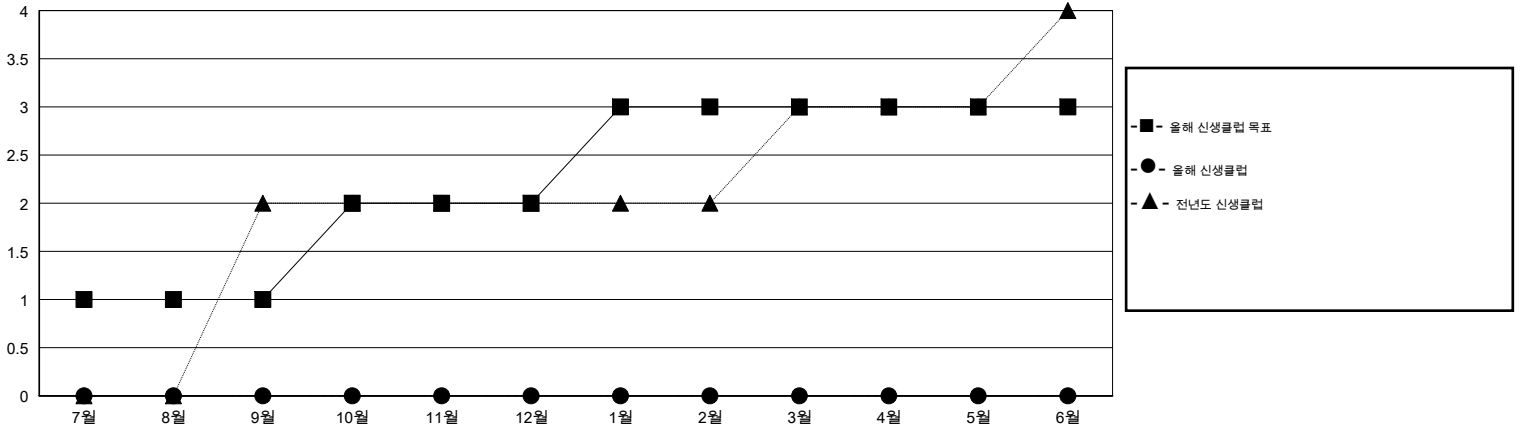

MONTHLY MEMBERSHIP PROGRESS REPORT

District 356 B

Results as of: 9/30/2014

GMT: JUNG YUL CHOI

장소 REPUBLIC OF KOREA

현장지역 GMT 5

클럽					회원 1인당				
결과- 2014-2015					결과- 2014-2015				
사분기	신생클럽 목표	신생클럽	해산된 클럽	순 증강/감소	사분기	신입회원 목표	추가된 차터 및 신입 회원	퇴회 회원	순 증강/감소
7월/8월/9월	1	0	0	0	7월/8월/9월	55	143	104	39
10월/11월/12월	1	0	0	0	10월/11월/12월	76	0	0	0
1월/2월/3월	1	0	0	0	1월/2월/3월	64	0	0	0
4월/5월/6월	0	0	0	0	4월/5월/6월	10	0	0	0

목표 및 누적 신생클럽 수

목표 및 누적 회원수

해산된 클럽: 0	1명 이상의 신입회원을 등록한 37 CLUBS OF 95	성별 분포
		남성 2,281 (84.23%)
		여성 427 (15.77%)
퇴회회원	여기에 클릭하여 현황보고 내용 검토	가족단위 회원 6
작고 1		세대주 3
클럽해산 0		비 세대주 3
기타 103		
합계 104		