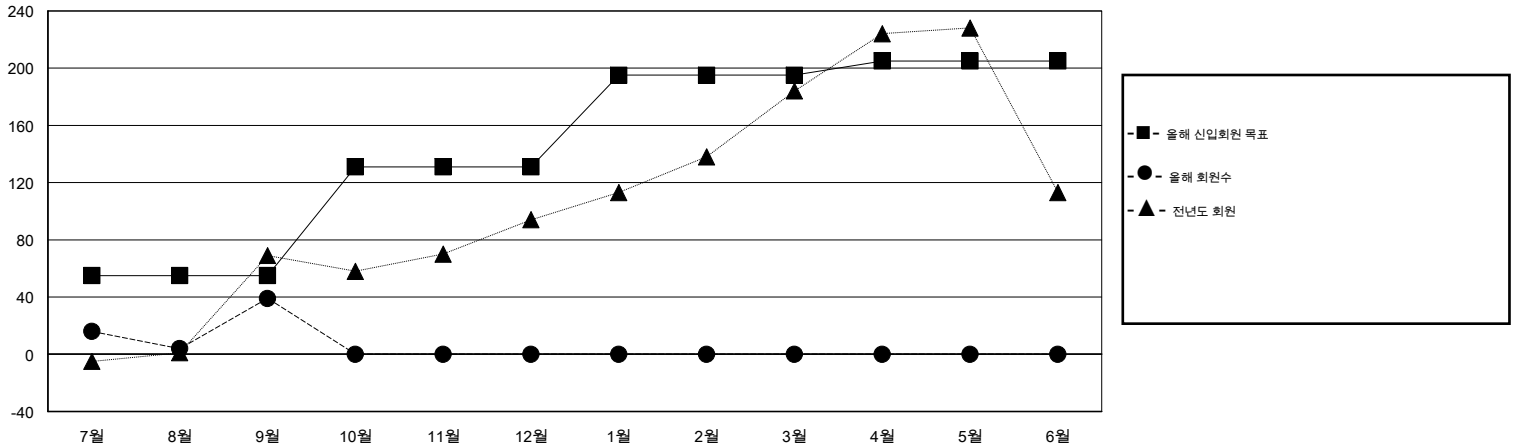

MONTHLY MEMBERSHIP PROGRESS REPORT

District 356 B

Results as of: 9/30/2014

GMT: JUNG YUL CHOI

장소 REPUBLIC OF KOREA

현장지역 GMT 5

클럽					회원 1인당				
결과- 2014-2015					결과- 2014-2015				
사분기	신생클럽 목표	신생클럽	해산된 클럽	순 증강/감소	사분기	신입회원 목표	추가된 차터 및 신입 회원	퇴회 회원	순 증강/감소
7월/8월/9월	1	0	0	0	7월/8월/9월	55	143	104	39
10월/11월/12월	1	0	0	0	10월/11월/12월	76	0	0	0
1월/2월/3월	1	0	0	0	1월/2월/3월	64	0	0	0
4월/5월/6월	0	0	0	0	4월/5월/6월	10	0	0	0

목표 및 누적 신생클럽 수

목표 및 누적 회원수

해산된 클럽: 0	1명 이상의 신입회원을 등록한 37 CLUBS OF 95	성별 분포
		남성 2,281 (84.23%)
		여성 427 (15.77%)
퇴회회원	여기에 클릭하여 현황보고 내용 검토	가족단위 회원 6
작고 1		세대주 3
클럽해산 0		비 세대주 3
기타 103		
합계 104		